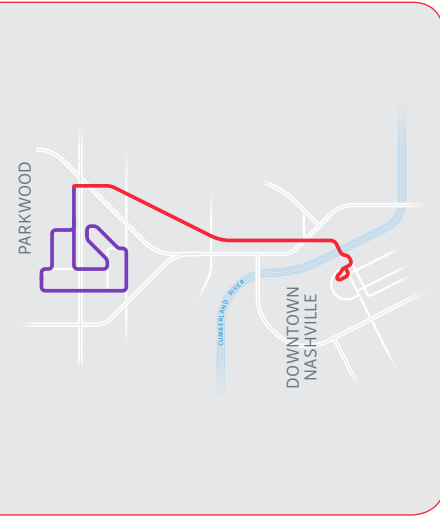

En Español

23

Dickerson Pike

23 Dickerson Pike

Clave

- █ Servicio Frecuente
- █ Servicio Local
- 1 Punto de llegada
- T Punto de transferencia
- 75 Ruta de transferencia
- Transferencia WeGo Link

Días entre semana Hacia el centro de la ciudad