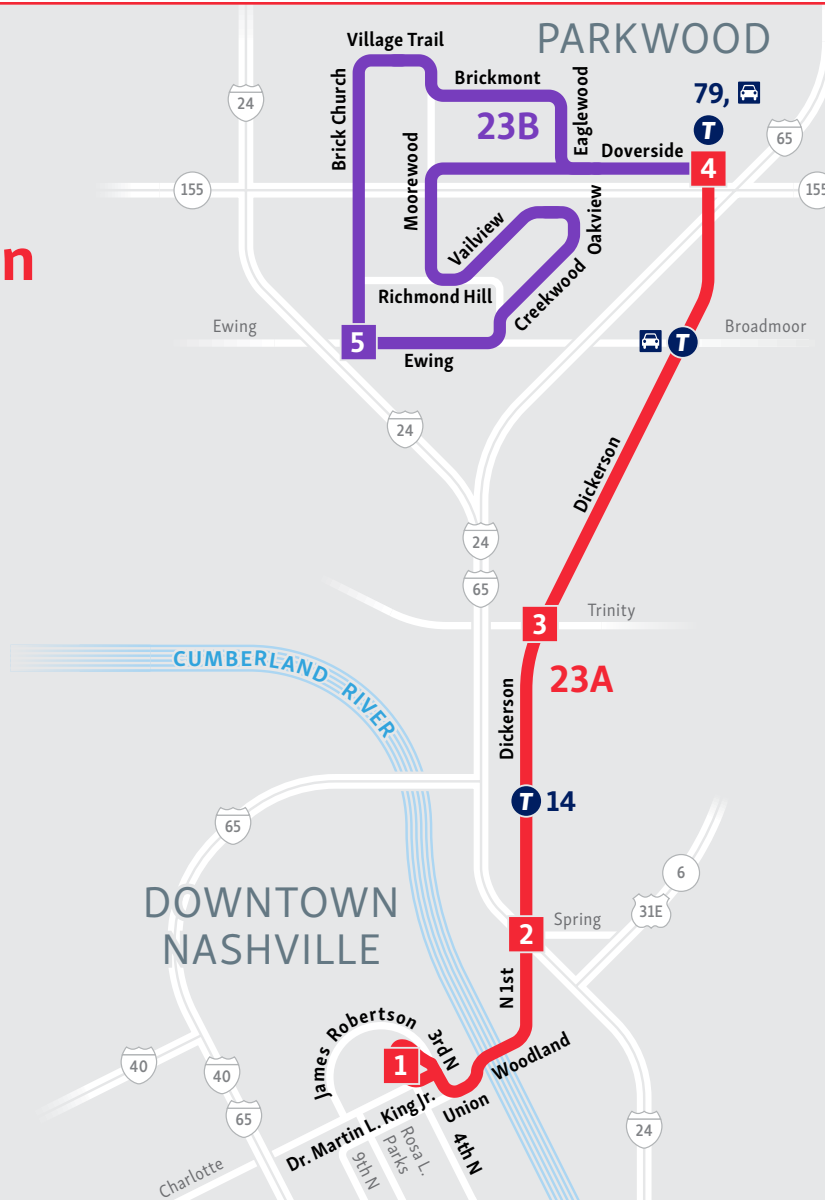

En Español

23

Dickerson Pike

23 Dickerson Pike

Clave

- █ Servicio Frecuente
- █ Servicio Local
- 1 Punto de llegada
- T Punto de transferencia
- 75 Ruta de transferencia
- Transferencia WeGo Link

Días entre semana Hacia el centro de la ciudad