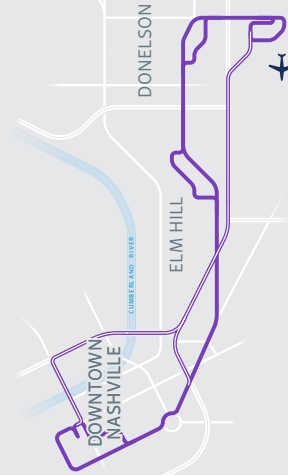

En Español

18

Airport

18 Airport

Días entre semana Hacia el centro de la ciudad

Airport BNA	Elm Hill & Acorn	Massman Drive Loop	Lafayette & Wharf	Central
5	4	3	2	1
5:34	5:43	-	5:53	6:06
6:59	7:09	-	7:20	7:35
7:44	7:54	-	8:06	8:19
8:29	8:38	-	8:49	9:02
9:15	9:24	-	9:34	9:48
10:00	10:09	-	10:19	10:33
10:45	10:54	-	11:04	11:19
11:30	11:40	-	11:50	12:05
12:15	12:25	-	12:35	12:50
1:00	1:10	-	1:21	1:36
1:45	1:55	1:56	2:08	2:25
2:35	2:46	2:47	3:01	3:18
3:30	3:42	3:43	3:57	4:14
4:20	4:32	4:33	4:47	5:04
5:17	5:29	5:30	5:43	6:00
6:07	6:17	-	6:28	6:44
6:52	-	-	-	7:16
7:47	-	-	-	8:11
8:47	-	-	-	9:11
9:47	-	-	-	10:11
10:47	-	-	-	11:11
11:47	-	-	-	12:00

Días entre semana Desde el centro de la ciudad

Central Bahía 13	Lafayette & Wharf	Massman Drive Loop	Elm Hill & Acorn	Airport BNA
1	2	3	4	5
5:15	-	-	-	5:32
6:17	6:27	6:39	6:41	6:55
7:00	7:11	7:23	7:25	7:39
7:45	7:57	-	8:07	8:20
8:30	8:42	-	8:52	9:05
9:15	9:27	-	9:37	9:50
10:00	10:11	-	10:21	10:34
10:45	10:56	-	11:06	11:19
11:30	11:41	-	11:51	12:04
12:15	12:26	-	12:36	12:49
1:00	1:12	-	1:22	1:37
1:50	2:02	-	2:13	2:28
2:40	2:56	-	3:07	3:22
3:30	3:46	-	3:57	4:12
4:25	4:41	-	4:52	5:09
5:15	5:31	-	5:42	5:59
6:15	6:26	-	6:35	6:45
7:15	7:25	-	7:33	7:43
8:15	8:25	-	8:33	8:43
9:15	9:25	-	9:33	9:43
10:15	10:25	-	10:33	10:43
11:15	11:25	-	11:32	11:42