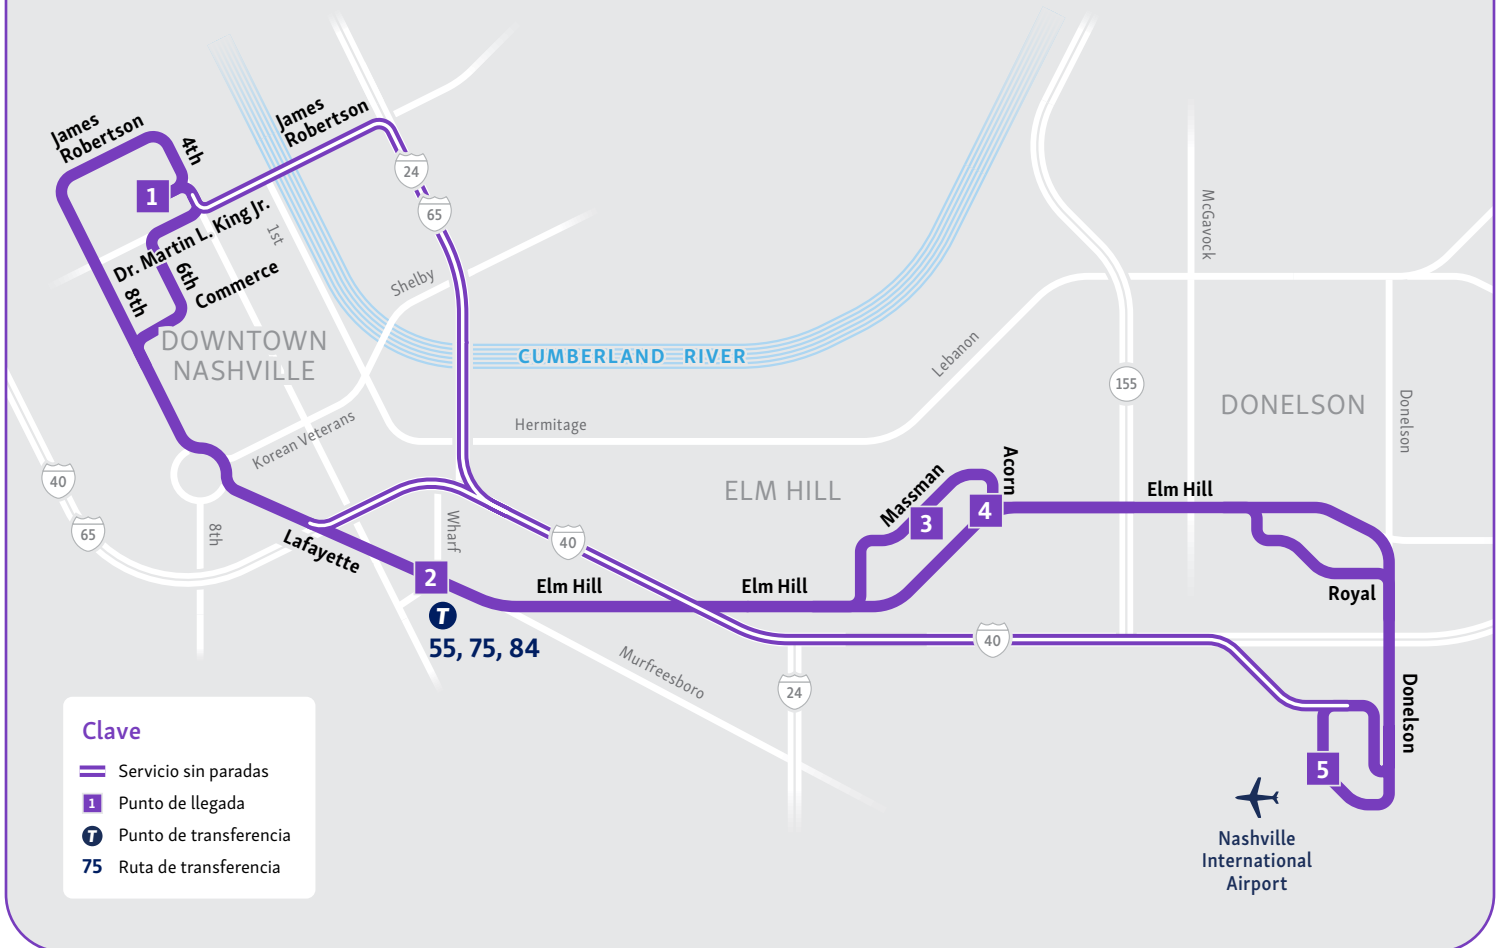

En Español

18

Airport

18 Airport

Días entre semana Hacia el centro de la ciudad

Airport BNA	Elm Hill & Acorn	Massman Drive Loop	Lafayette & Wharf	Central
5	4	3	2	1
5:34	5:43	-	5:53	6:06
6:59	7:09	-	7:20	7:35
7:44	7:54	-	8:06	8:19
8:29	8:38	-	8:49	9:02
9:15	9:24	-	9:34	9:48
10:00	10:09	-	10:19	10:33
10:45	10:54	-	11:04	11:19
11:30	11:40	-	11:50	12:05
12:15	12:25	-	12:35	12:50
1:00	1:10	-	1:21	1:36
1:45	1:55	1:56	2:08	2:25
2:35	2:46	2:47	3:01	3:18
3:30	3:42	3:43	3:57	4:14
4:20	4:32	4:33	4:47	5:04
5:17	5:29	5:30	5:43	6:00
6:07	6:17	-	6:28	6:44
6:52	-	-	-	7:16
7:47	-	-	-	8:11
8:47	-	-	-	9:11
9:47	-	-	-	10:11
10:47	-	-	-	11:11
11:47	-	-	-	12:00

Días entre semana Desde el centro de la ciudad

Central Bahía 13	Lafayette & Wharf	Massman Drive Loop	Elm Hill & Acorn	Airport BNA
1	2	3	4	5
5:15	-	-	-	5:32
6:17	6:27	6:39	6:41	6:55
7:00	7:11	7:23	7:25	7:39
7:45	7:57	-	8:07	8:20
8:30	8:42	-	8:52	9:05
9:15	9:27	-	9:37	9:50
10:00	10:11	-	10:21	10:34
10:45	10:56	-	11:06	11:19
11:30	11:41	-	11:51	12:04
12:15	12:26	-	12:36	12:49
1:00	1:12	-	1:22	1:37
1:50	2:02	-	2:13	2:28
2:40	2:56	-	3:07	3:22
3:30	3:46	-	3:57	4:12
4:25	4:41	-	4:52	5:09
5:15	5:31	-	5:42	5:59
6:15	6:26	-	6:35	6:45
7:15	7:25	-	7:33	7:43
8:15	8:25	-	8:33	8:43
9:15	9:25	-	9:33	9:43
10:15	10:25	-	10:33	10:43
11:15	11:25	-	11:32	11:42